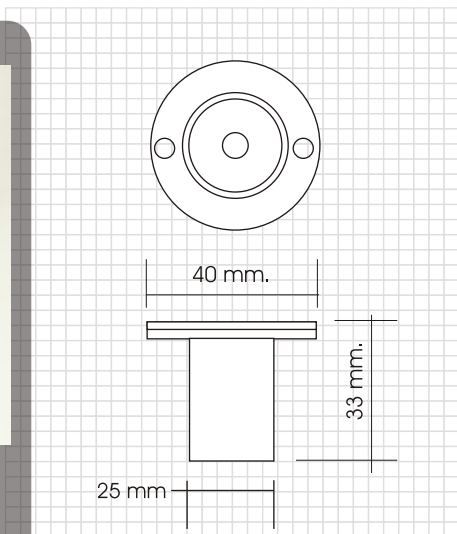

CAÑÓN LED 1W

Ref. LD206

Proyector led para colocación en superficie. Pequeño tamaño y alto rendimiento. Incorpora un led de potencia de última generación, consumiendo 1,2w. Varios ángulos de emisión en función de la óptica incorporada.

APLICACIONES

Diseñado para colocar en superficie no emite temperatura ni U.V. Apto para la iluminación continuada de obras de arte, tejidos delicados, alimentos, materiales preciosos...

Conector MINI MATE N-LOCK opcional. Su configuración mediante conector unipolar macho/hembra. Permite la conexión directa a transformador o bien la generación de series.

TR-4350

MODELO	COLOR LED	ÓPTICA	ACABADO	ALIMENTACIÓN	mA.	v.	w.
LD206	BLANCO FRÍO	15°	CB CROMO BRILLO	Alimentador externo estabilizado a 350mA.	350 mA	3,3 V.	1,2W
	BLANCO CÁLIDO	40°	CM CROMO MATE ESPECIAL				